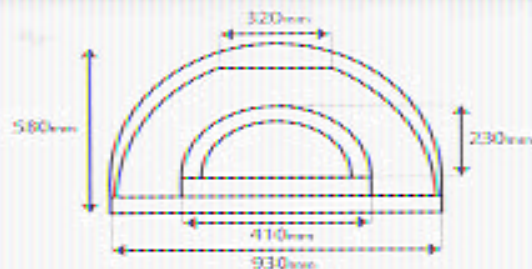

### Externe afmetingen

Lengte (voor naar achteren)	950mm
Breedte (links naar rechts)	930mm
Hoogte oven (zonder schoorsteen)	580mm
Gewicht	290kg

### Interne afmetingen

Lengte (voor naar achteren)	840mm
Breedte (links naar rechts)	710mm

### Details schoorsteen

Hoogte schoorsteen	600mm
Diameter schoorsteen	275mm

### Oven Diagram (voorkant)

Breedte	930mm
Hoogte	580mm
Breedte boog	410mm
Hoogte boog	230mm
Breedte basis van schoorsteen	320mm